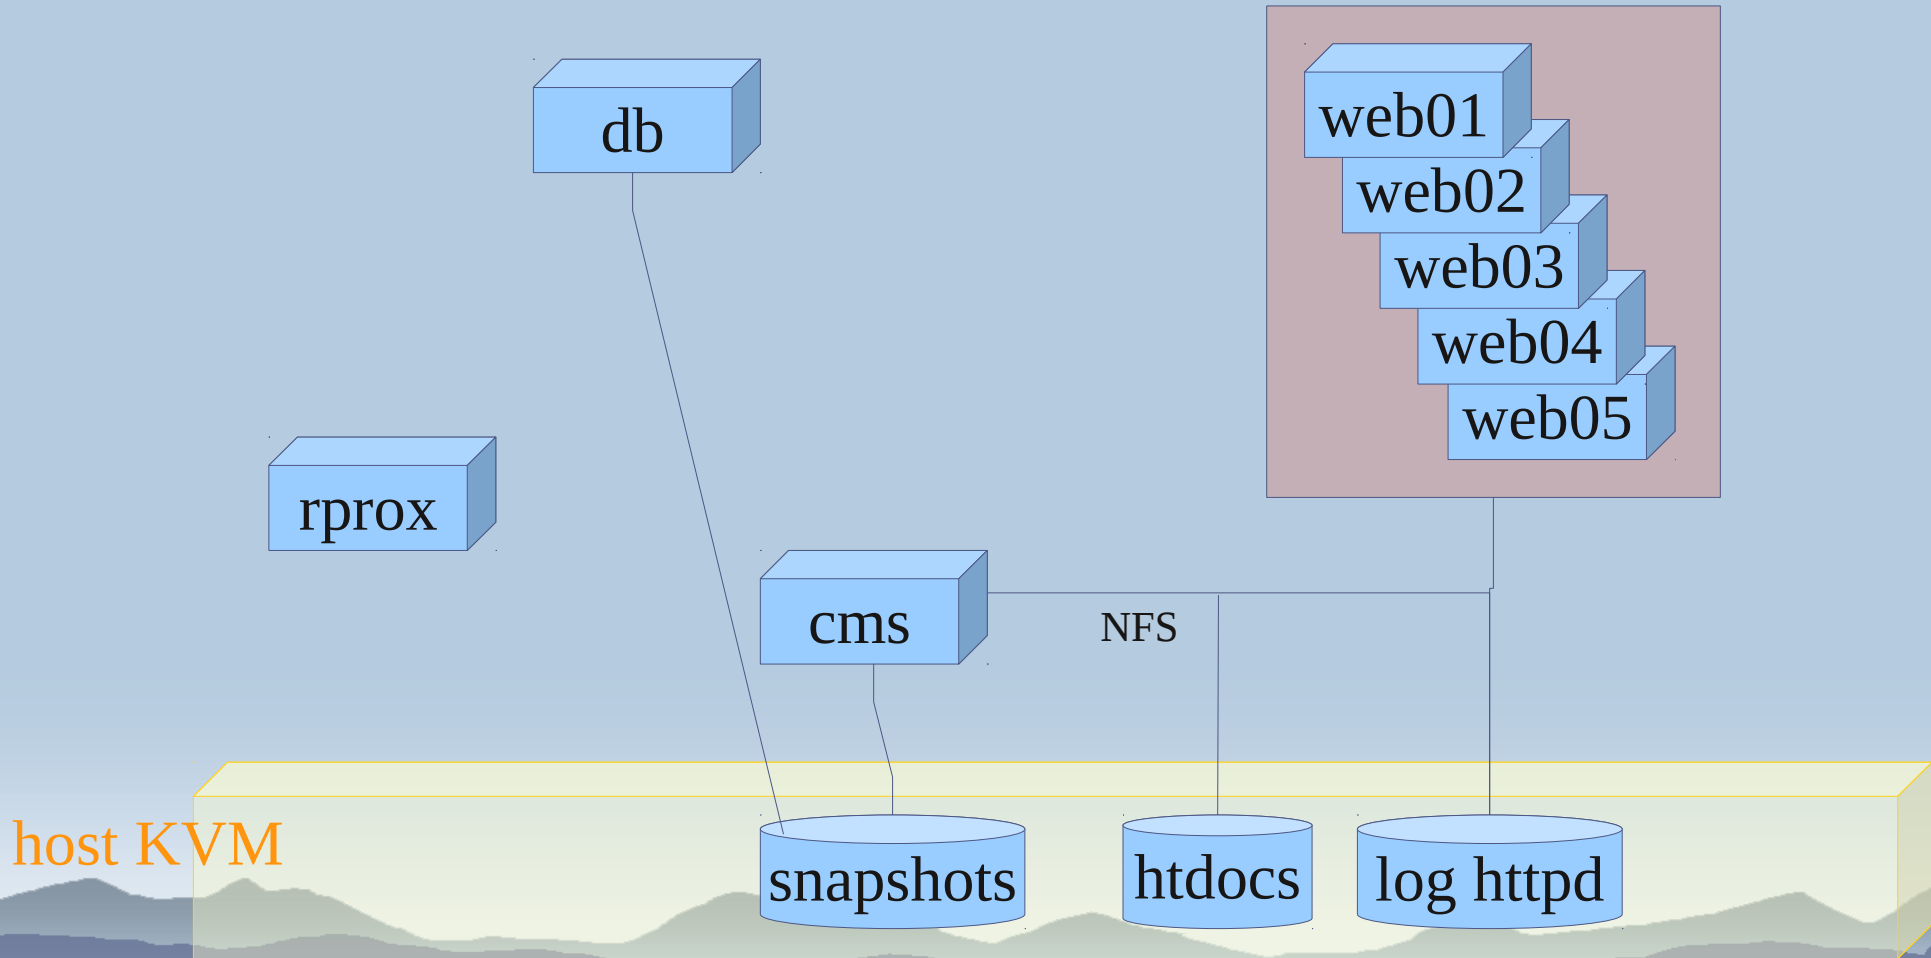

Le service d'hébergement web de la PLM

Journées Mathrice Lyon, octobre 2011

L'offre de service

- ◆ 1 virtual host
- ◆ 1 database MySQL
- ◆ éventuellement un nom de domaine
- ◆ 1 accès ssh interactif
- ◆ des backups en ligne (htdocs + databases)
- ◆ 1 accès aux logs httpd

Documentation en ligne

- ◆ documentation pour les utilisateurs :
 - ◆ <http://plm.math.cnrs.fr>

Architecture (logique)

Architecture (physique)

- ◆ vm sous KVM virtio CentOS
- ◆ rprox, webxx : 1Go RAM
- ◆ db : 500Mo RAM
- ◆ host : Bi pro Quad core, 16Go RAM, CentOS