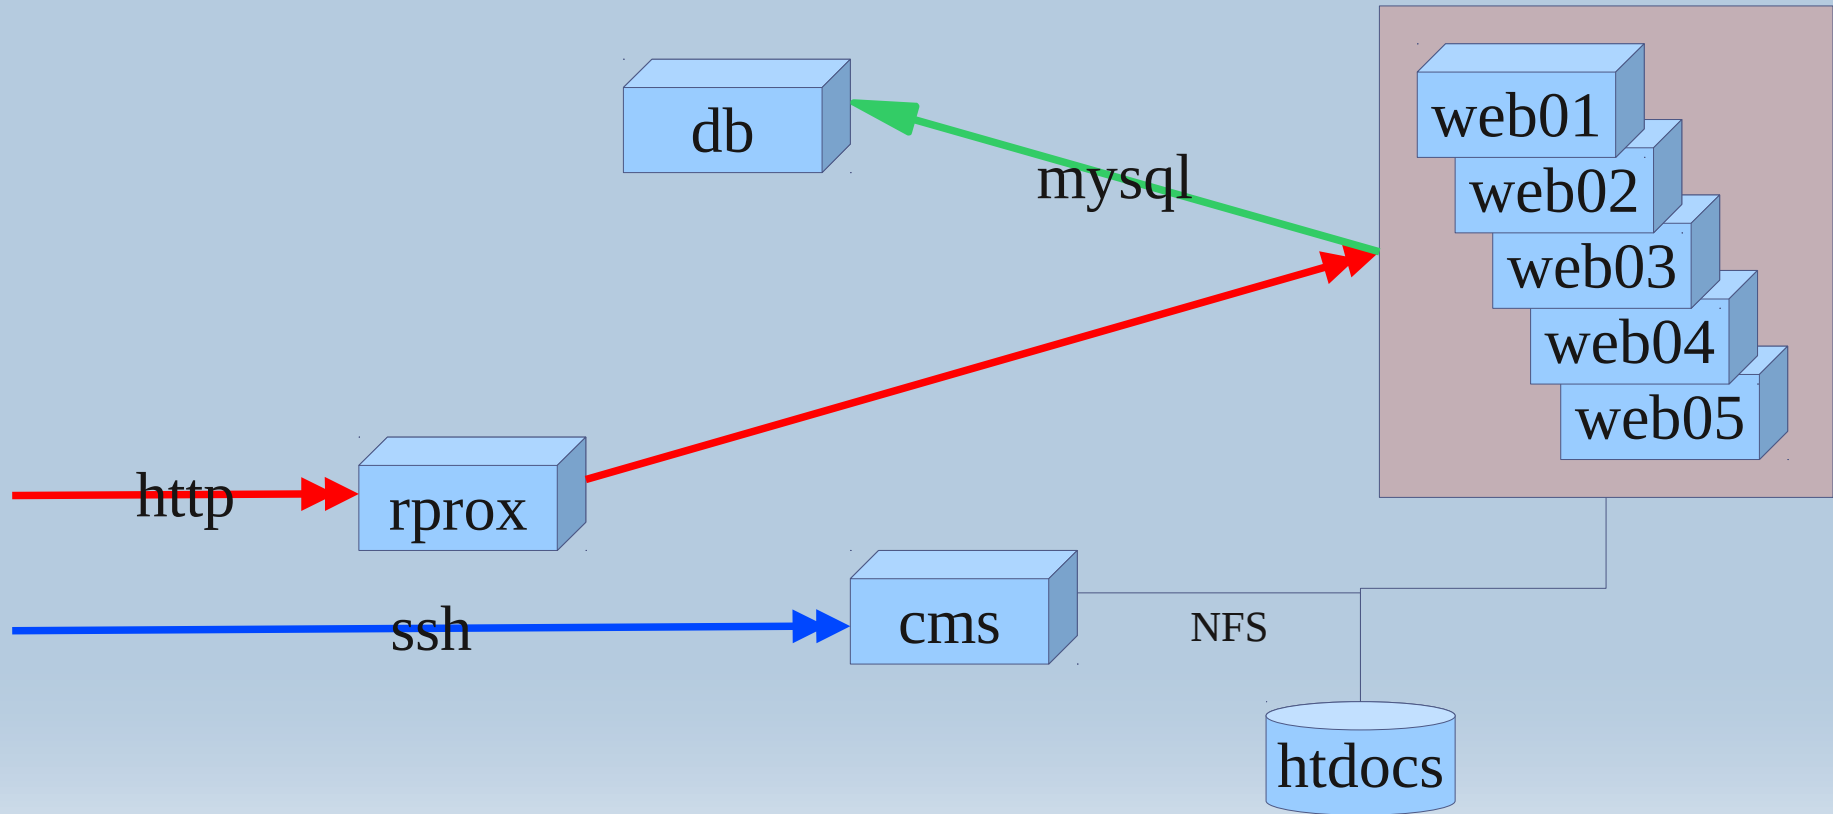

Le service d'hébergement web de la PLM

Journées Mathrice Lyon, octobre 2011

L'offre de service

- ◆ 1 virtual host
- ◆ 1 database MySQL
- ◆ éventuellement un nom de domaine
- ◆ 1 accès ssh interactif
- ◆ des backups en ligne (htdocs + databases)
- ◆ 1 accès aux logs httpd

Documentation en ligne

- ◆ documentation pour les utilisateurs :
 - ◆ <http://plm.math.cnrs.fr>

Architecture (logique)

Architecture (physique)

- ◆ vm sous KVM virtio CentOS
- ◆ rprox, webxx : 1Go RAM
- ◆ db : 500Mo RAM
- ◆ host : Bi pro Quad core, 16Go RAM, CentOS